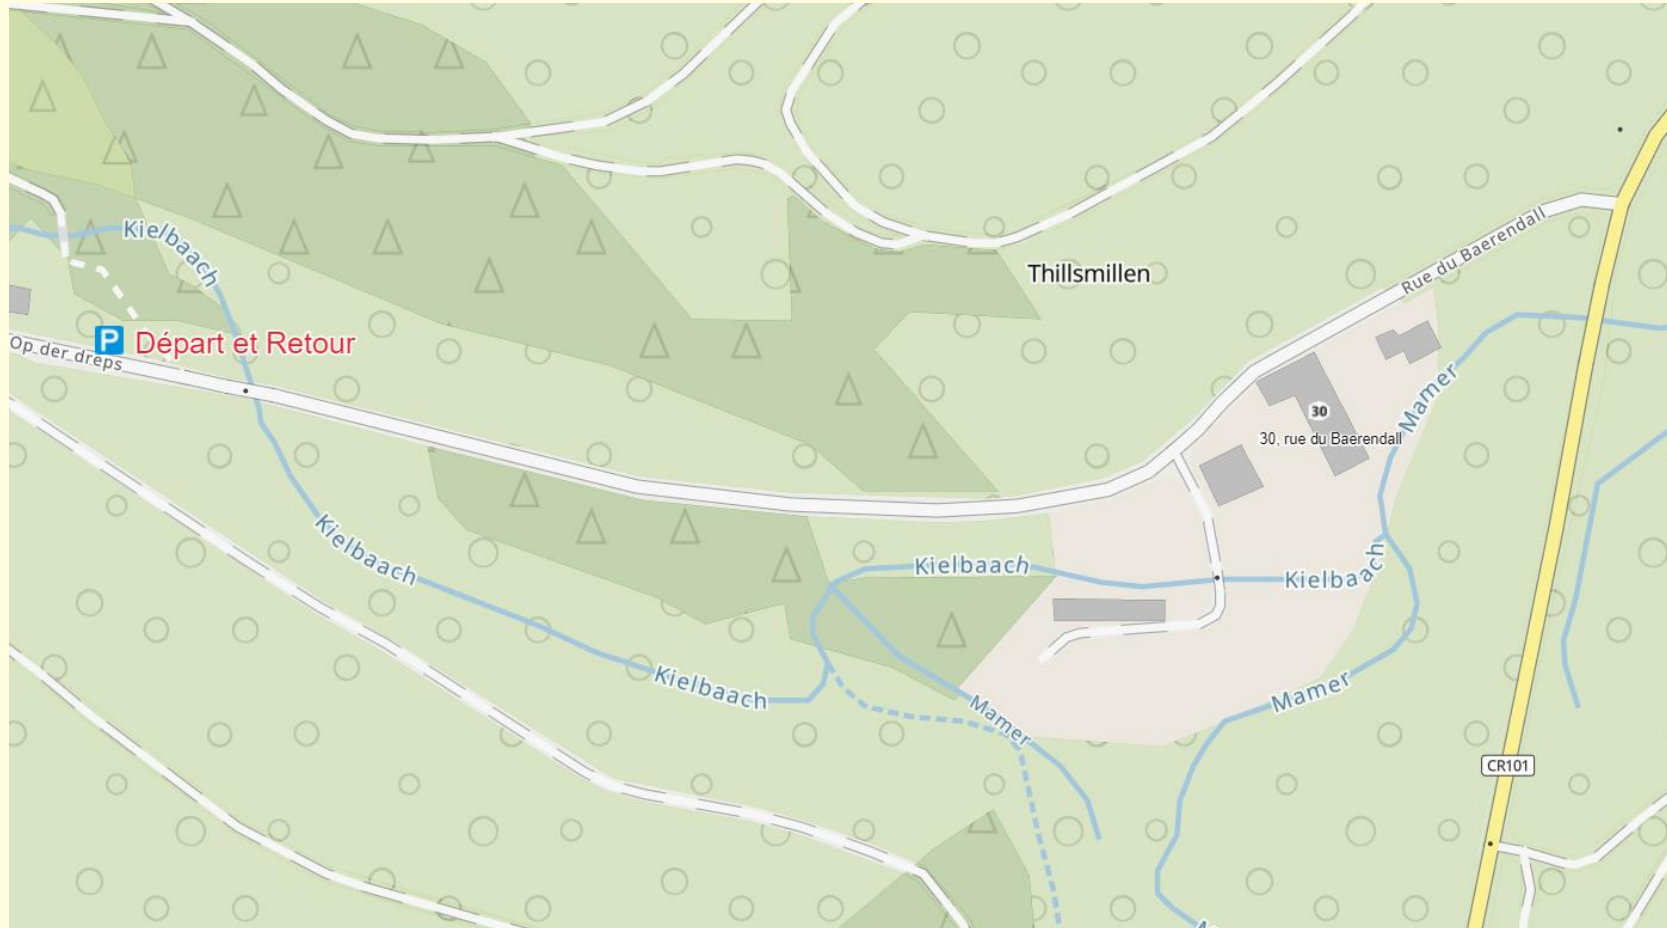

ASCHREIWUNG

bis den 22.06.2024 per E-Mail un

wellef@dachsen.lu an d'Souche

um Rendez-vous ofginn

MATERIAL

Picknick fir Mëttes, dem Wieder ugepasste Kleeder, fest Schong, dem Wëllefchen seng 5 Saachen, Bidon, an alles wat ee fir en Dag am Bësch brauch